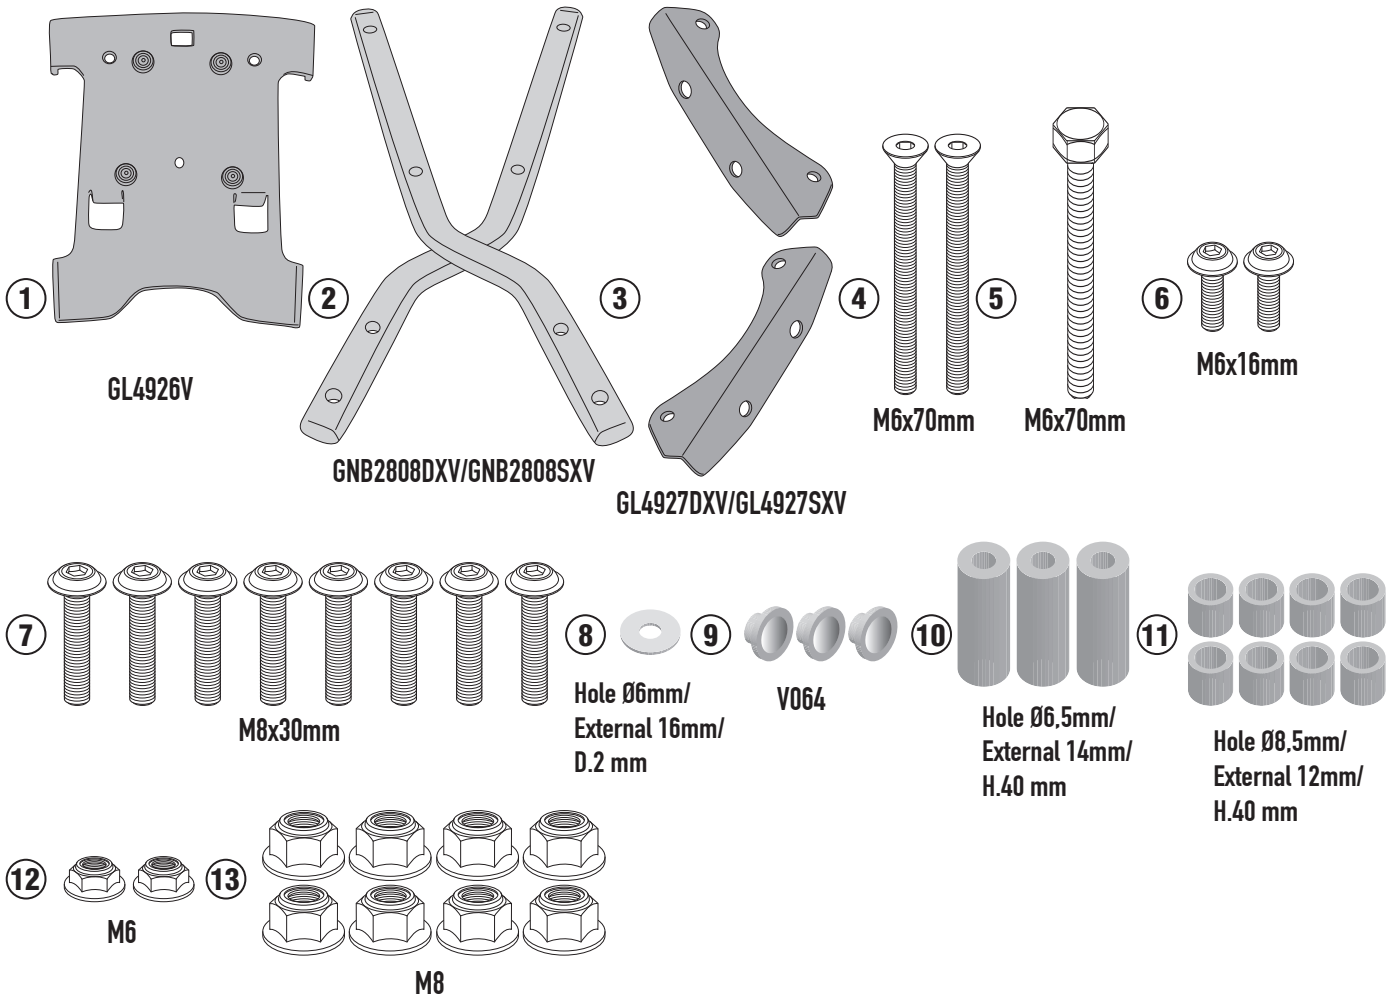

SR8964 - KR8964

PORTAPACCO SPECIFICO - SPECIFIC HOLDER - PORTE-PAQUET SPÉCIFIQUE - SPEZIFISCHER TRÄGER - PORTA-EQUIPAJE ESPECÍFICO - TRANSPORTADOR ESPECÍFICO

NIU UQI GT (2021)

N°	Descrizione-Description	Caratteristiche-Features	Codice-Code	Quantità-Quantity
1	Supporto superiore - Support higher - Support supérieur Halierung höher - Soporte superior - Apoio superior	-	GL4926V	1
2	Supporto laterale - Lateral support - Untere Halierung Support latéral - Soporte lateral - Suporte lateral	-	GNB2808DXV GNB2808SXV	2(Right; Left)
3	Supporto posteriore - Rear support - Hintere Unterstützung Support arrière - Soporte trasero - Suporte traseiro	-	GL4927DXV GL4927SXV	2(Right; Left)
4	Vite - Screw - Vis - Schraube Tornillo - Parafuso	TSP M6X70	670TSP	2
5	Vite - Screw - Vis - Schraube Tornillo - Parafuso	TE M6X70	670TE	1
6	Vite - Screw - Vis - Schraube Tornillo - Parafuso	TBEIFN M6X16	616TBEIFN	2
7	Vite - Screw - Vis - Schraube Tornillo - Parafuso	TBEIFH M8X30	830TBEIFH	8
8	Rondella Inox - Stainless Steel Washer Rondelle Inox - Rostfreie Unterlegscheibe Aus Stahl Arandela Inox - Arruela Lisa De Aço Inox	Foro Ø6mm Esterno Ø16mm Sp.2mm	616RONX	1
9	Distanziale - Spacer Entretoise - Distanzstueck Distanciador - Espaçador	-	V064	3
10	Distanziale - Spacer Entretoise - Distanzstueck Distanciador - Espaçador	Ø14x40 Foro 6,5mm	C14L40F6,5T	3
11	Distanziale - Spacer Entretoise - Distanzstueck Distanciador - Espaçador	Ø12x12 Foro 8,5mm	C12L12F8,5T	8
12	Dado - Bolt - Ecrou Mutter - Tuerca - Porca	Dado Autobloccante Flangiato Basso M6	6DADIABFN	2
13	Dado - Bolt - Ecrou Mutter - Tuerca - Porca	Dado Autobloccante Flangiato M8	8DADIFN	8
14	Componenti Originali - Original Parts Parties Originales - Original Bauteile Componentes Originales - Componentes Originais	-	-	-
15	Particolari Inclusi Nel Kit Viteria Della Piastra Components Included In The Fitting Kit Of The Plate Pièces Inclues Dans Le Kit De Vis De La Platine Die Einzelnen Teile Sind Bei Montagekit Der Platte Enthalten Despieces Incluidos En El Kit De Anclajes De La Parrilla Explodiu Incluído No Kit As Âncoras Da Grelha	-	-	-

SR8964 - KR8964

PORTAPACCO SPECIFICO - SPECIFIC HOLDER - PORTE-PAQUET SPÉCIFIQUE - SPEZIFISCHER TRÄGER - PORTA-EQUIPAJE ESPECÍFICO - TRANSPORTADOR ESPECÍFICO

NIU UQI GT (2021)