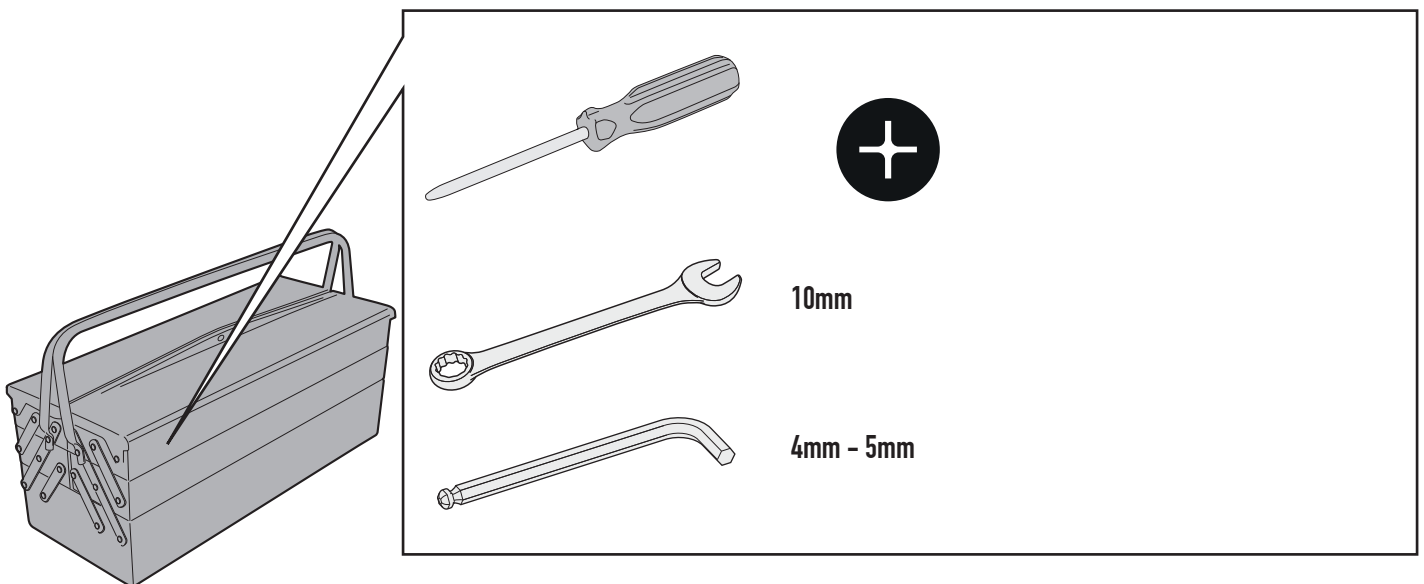

SR8964 - KR8964

PORTAPACCO SPECIFICO - SPECIFIC HOLDER - PORTE-PAQUET SPÉCIFIQUE - SPEZIFISCHER TRÄGER - PORTA-EQUIPAJE ESPECÍFICO - TRANSPORTADOR ESPECÍFICO

NIU UQI GT (2021)

N°	Descrizione-Description	Caratteristiche-Features	Codice-Code	Quantità-Quantity
1	Supporto superiore - Support higher - Support supérieur Halierung höher - Soporte superior - Apoio superior	-	GL4926V	1
2	Supporto laterale - Lateral support - Untere Halierung Support latéral - Soporte lateral - Suporte lateral	-	GNB2808DXV GNB2808SXV	2(Right; Left)
3	Supporto posteriore - Rear support - Hintere Unterstützung Support arrière - Soporte trasero - Suporte traseiro	-	GL4927DXV GL4927SXV	2(Right; Left)
4	Vite - Screw - Vis - Schraube Tornillo - Parafuso	TSP M6X70	670TSP	2
5	Vite - Screw - Vis - Schraube Tornillo - Parafuso	TE M6X70	670TE	1
6	Vite - Screw - Vis - Schraube Tornillo - Parafuso	TBEIFN M6X16	616TBEIFN	2
7	Vite - Screw - Vis - Schraube Tornillo - Parafuso	TBEIFH M8X30	830TBEIFH	8
8	Rondella Inox - Stainless Steel Washer Rondelle Inox - Rostfreie Unterlegscheibe Aus Stahl Arandela Inox - Arruela Lisa De Aço Inox	Foro Ø6mm Esterno Ø16mm Sp.2mm	616RONX	1
9	Distanziale - Spacer Entretoise - Distanzstueck Distanciador - Espaçador	-	V064	3
10	Distanziale - Spacer Entretoise - Distanzstueck Distanciador - Espaçador	Ø14x40 Foro 6,5mm	C14L40F6,5T	3
11	Distanziale - Spacer Entretoise - Distanzstueck Distanciador - Espaçador	Ø12x12 Foro 8,5mm	C12L12F8,5T	8
12	Dado - Bolt - Ecrou Mutter - Tuerca - Porca	Dado Autobloccante Flangiato Basso M6	6DADIABFN	2
13	Dado - Bolt - Ecrou Mutter - Tuerca - Porca	Dado Autobloccante Flangiato M8	8DADIFN	8
14	Componenti Originali - Original Parts Parties Originales - Original Bauteile Componentes Originales - Componentes Originais	-	-	-
15	Particolari Inclusi Nel Kit Viteria Della Piastra Components Included In The Fitting Kit Of The Plate Pièces Inclues Dans Le Kit De Vis De La Platine Die Einzelnen Teile Sind Bei Montagekit Der Platte Enthalten Despieces Incluidos En El Kit De Anclajes De La Parrilla Explodiu Incluído No Kit As Âncoras Da Grelha	-	-	-

SR8964 - KR8964

PORTAPACCO SPECIFICO - SPECIFIC HOLDER - PORTE-PAQUET SPÉCIFIQUE - SPEZIFISCHER TRÄGER - PORTA-EQUIPAJE ESPECÍFICO - TRANSPORTADOR ESPECÍFICO

NIU UQI GT (2021)