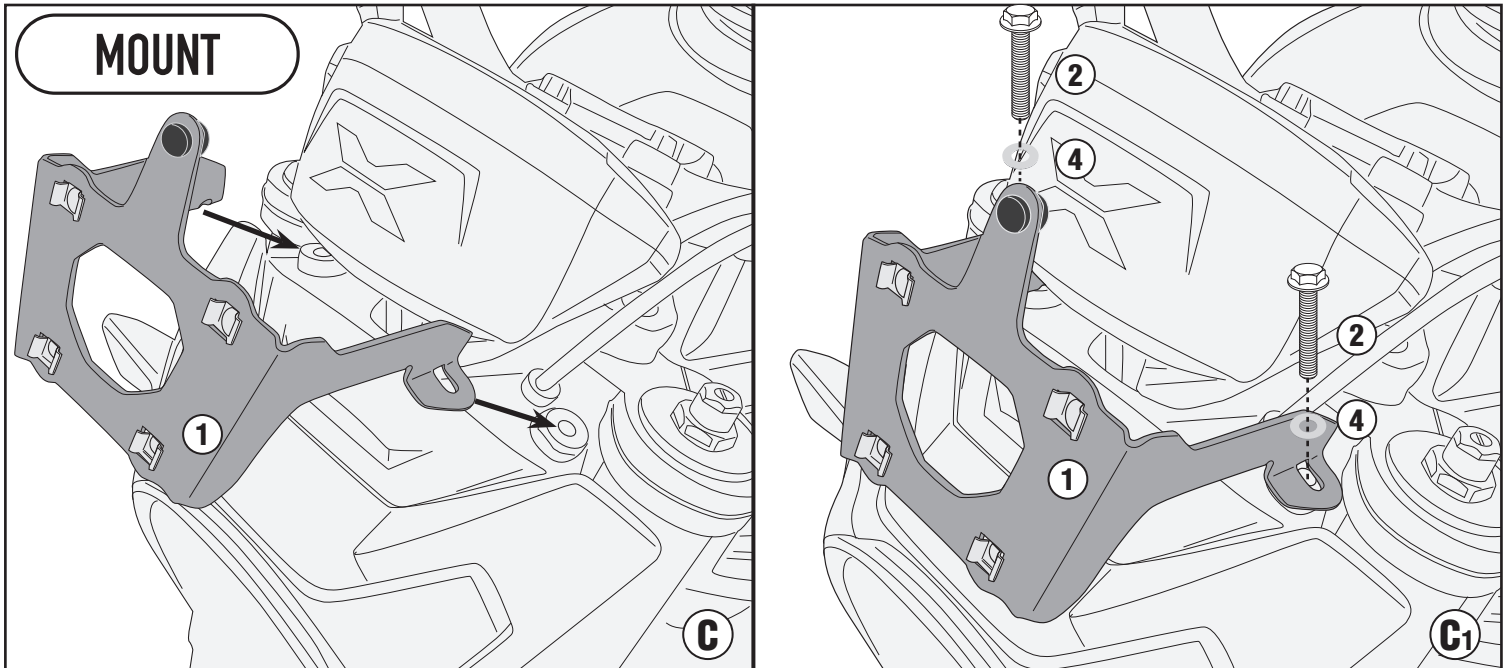

A9222A - A9222AK

ATTACCHI SPECIFICI PER - SPECIFIC FITTING KIT FOR - KIT DE MONTAGE SPECIFIQUE POUR
SPEZIFISCHER MONTAGEKIT FÜR - ANCLAJE ESPECÍFICO PARA - ANCORADOURO ESPECÍFICO

CFMOTO 700 CL-X (2021)

ISTRUZIONI DI MONTAGGIO - MOUNTING INSTRUCTIONS
INSTRUCTIONS DE MONTAGE - BAUANLEITUNG
INSTRUCCIONES DE MONTAJE - INSTRUÇÕES DE MONTAGEM