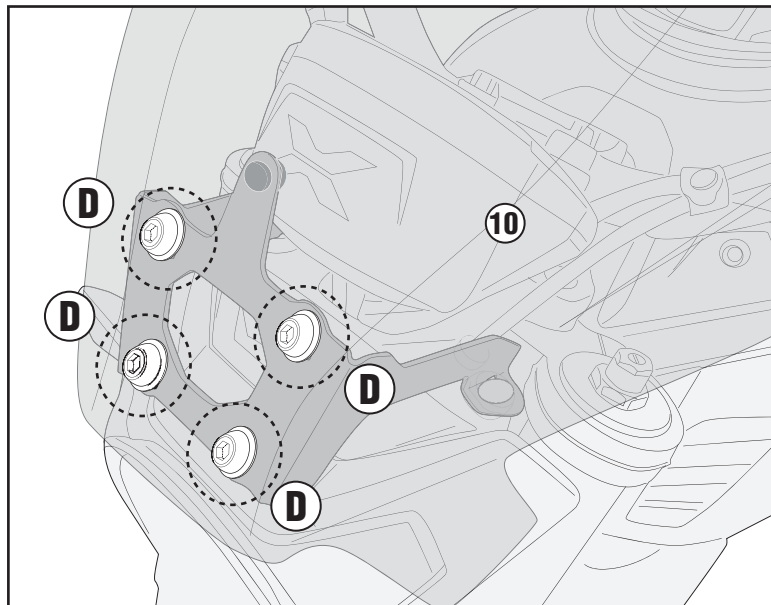

A9222A - A9222AK

ATTACCHI SPECIFICI PER - SPECIFIC FITTING KIT FOR - KIT DE MONTAGE SPECIFIQUE POUR
SPEZIFISCHER MONTAGEKIT FÜR - ANCLAJE ESPECÍFICO PARA - ANCORADOURO ESPECÍFICO

CFMOTO 700 CL-X (2021)

ISTRUZIONI DI MONTAGGIO - MOUNTING INSTRUCTIONS
INSTRUCTIONS DE MONTAGE - BAUANLEITUNG
INSTRUCCIONES DE MONTAJE - INSTRUÇÕES DE MONTAGEM