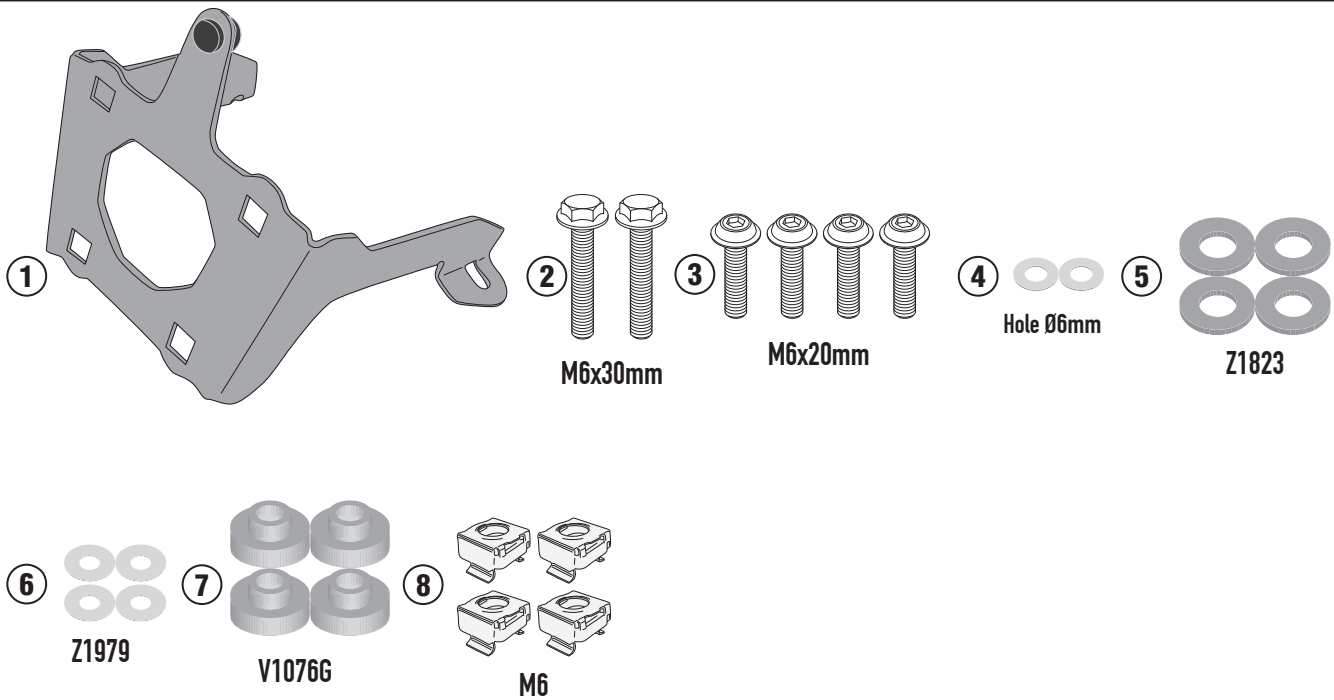

A9222A - A9222AK

ATTACCHI SPECIFICI PER - SPECIFIC FITTING KIT FOR - KIT DE MONTAGE SPECIFIQUE POUR
SPEZIFISCHER MONTAGEKIT FÜR - ANCLAJE ESPECÍFICO PARA - ANCORADOURO ESPECÍFICO

CFMOTO 700 CL-X (2021)

N°	Descrizione-Description	Caratteristiche-Features	Codice-Code	Quantità-Quantity
1	Supporto - Support - Support Halterung - Soporte - Apoio	-	GL4982V	1
2	Vite - Screw Vis - Schraube Tornillo - Parafuso	TECF M6x30	630TECF	2
3	Vite - Screw Vis - Schraube Tornillo - Parafuso	TBEIFL M6x20	620TBEIFL	4
4	Rondella - Washer Rondelle - Scheibe Arandela - Arruela	Foro 6mm	6RON	2
5	Rondella In Gomma - Rubber Washer Rondelle En Gomme - Gummischeibe Arandela De Goma - Arruela De Borracha	-	Z1823	4
6	Rondella In Nylon - Nylon Washer Rondelle Original En Nylon - Nylonscheibe Arandela De Nylon - Arruela De Nylon	Foro 6mm / Esterno 13mm / Sp. 0.5mm	Z1979	4
7	Distanziale - Spacer Entretoise - Distanzstueck Distanciador - Espaçador	-	V1076	4
8	Dado a gabbia - Cage nut Écrou cage - Tuerca jaula Halterung für Mutter - Porca especial	M6	6DADIGB	4
9	Componenti Originali - Original Parts Parties Originales - Original Bauteile Componentes Originales - Componentes Originais	-	-	-
10	Schermo Specifico - Specific Screen Écran Spécifique - Spezifischen Bildschirm Pantalla Específica - Tela Específica	-	1173S	-

A9222A - A9222AK

ATTACCHI SPECIFICI PER - SPECIFIC FITTING KIT FOR - KIT DE MONTAGE SPECIFIQUE POUR
SPEZIFISCHER MONTAGEKIT FÜR - ANCLAJE ESPECÍFICO PARA - ANCORADOURO ESPECÍFICO

CFMOTO 700 CL-X (2021)

CHECK THE SCREW LENGTH HERE