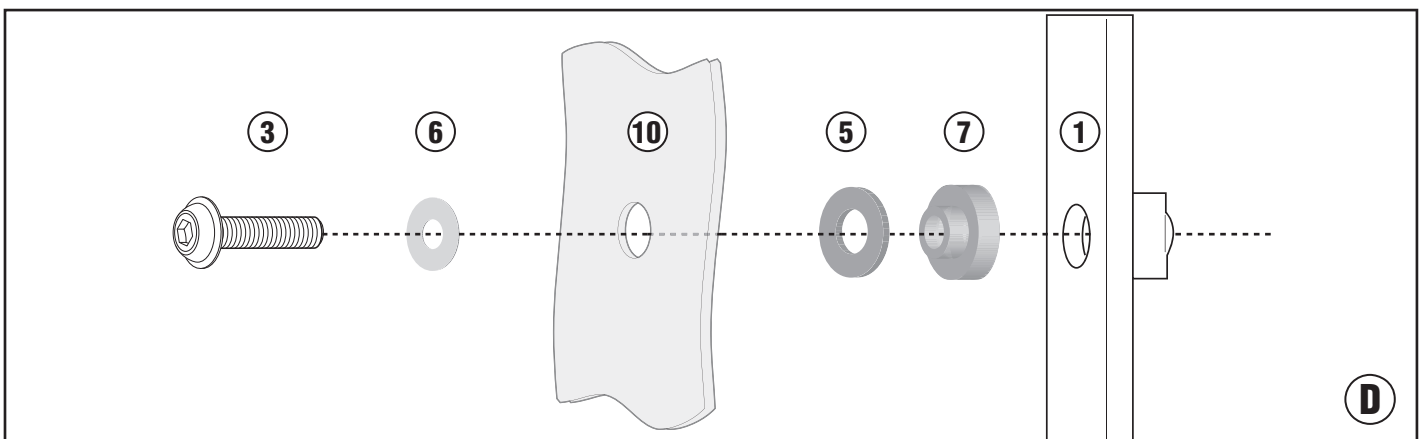

A9222A - A9222AK

ATTACCHI SPECIFICI PER - SPECIFIC FITTING KIT FOR - KIT DE MONTAGE SPECIFIQUE POUR
SPEZIFISCHER MONTAGEKIT FÜR - ANCLAJE ESPECÍFICO PARA - ANCORADOURO ESPECÍFICO

CFMOTO 700 CL-X (2021)

ISTRUZIONI DI MONTAGGIO - MOUNTING INSTRUCTIONS
INSTRUCTIONS DE MONTAGE - BAUANLEITUNG
INSTRUCCIONES DE MONTAJE - INSTRUÇÕES DE MONTAGEM