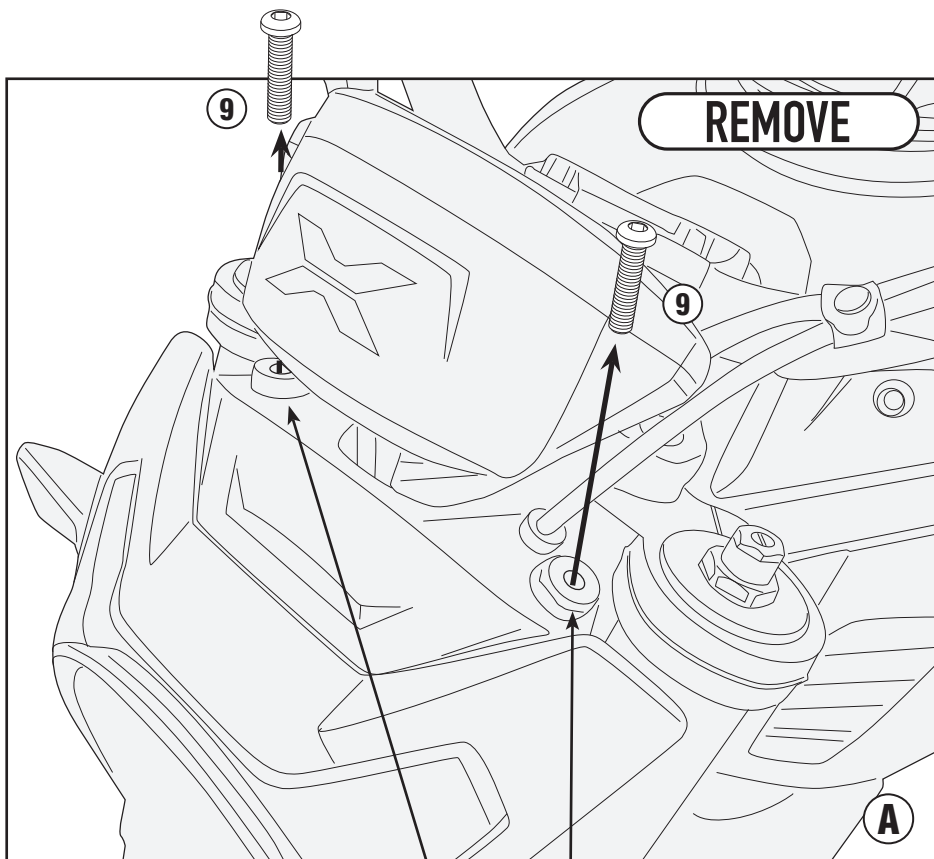

A9222A - A9222AK

ATTACCHI SPECIFICI PER - SPECIFIC FITTING KIT FOR - KIT DE MONTAGE SPECIFIQUE POUR
SPEZIFISCHER MONTAGEKIT FÜR - ANCLAJE ESPECÍFICO PARA - ANCORADOURO ESPECÍFICO

CFMOTO 700 CL-X (2021)